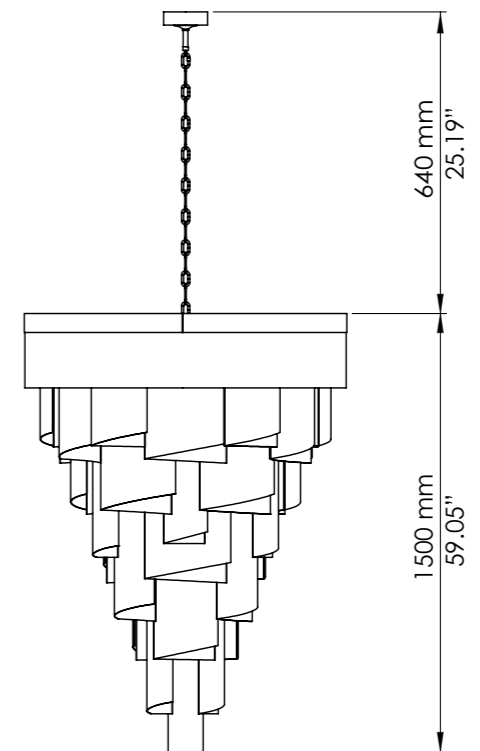

Art. 4805/S110

Ø cm 110 / H cm 172.5-214
Ø 43.30 in / H 50.19-61.02 in

40 x G9
LED bulbs

Per ulteriori modelli visitare il nostro sito:
www.patriziavolpato.it