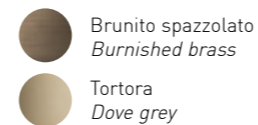

# Venezia

Dettagli a pag.17 / Details on page 17

Vetro / Glass

Frangia: arte antica del vetro veneziano  
lavorazione a mano  
Fringe: ancient venetian glass art  
handmade

Colori disponibili / Available colors

Trasparente / Clear

Ambra / Amber

Finiture disponibili / Available finishes

Brunito spazzolato  
Burnished brass

Tortora  
Dove grey

Champagne spazzolato  
Burnished champagne

Oro 24 kt lucido  
Shiny gold 24 kt

Colori disponibili / Available colors

Trasparente / Clear

Ambra / Amber

Finiture disponibili / Available finishes

 Brunito spazzolato  
Burnished brass  
 Oro 24 kt lucido  
Shiny gold 24 kt

 Champagne  
Champagne  
 Tortora  
Dove grey