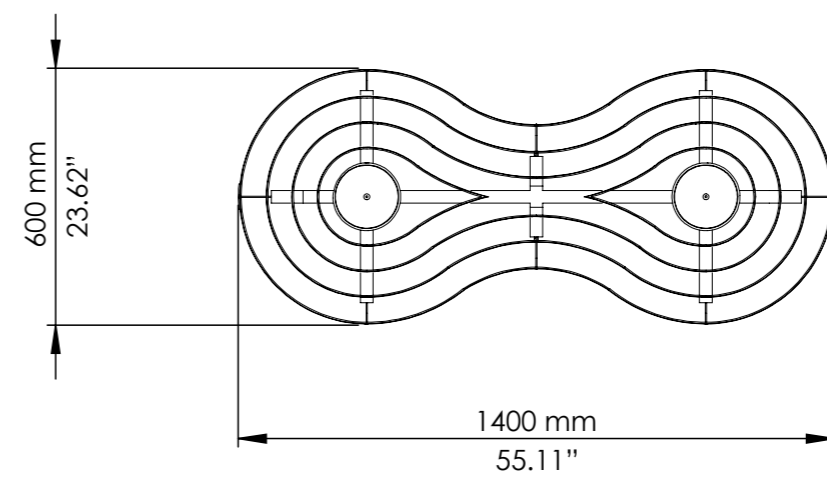

Art. 4815/S140

Per ulteriori modelli visitare il nostro sito:
www.patriziavolpato.it