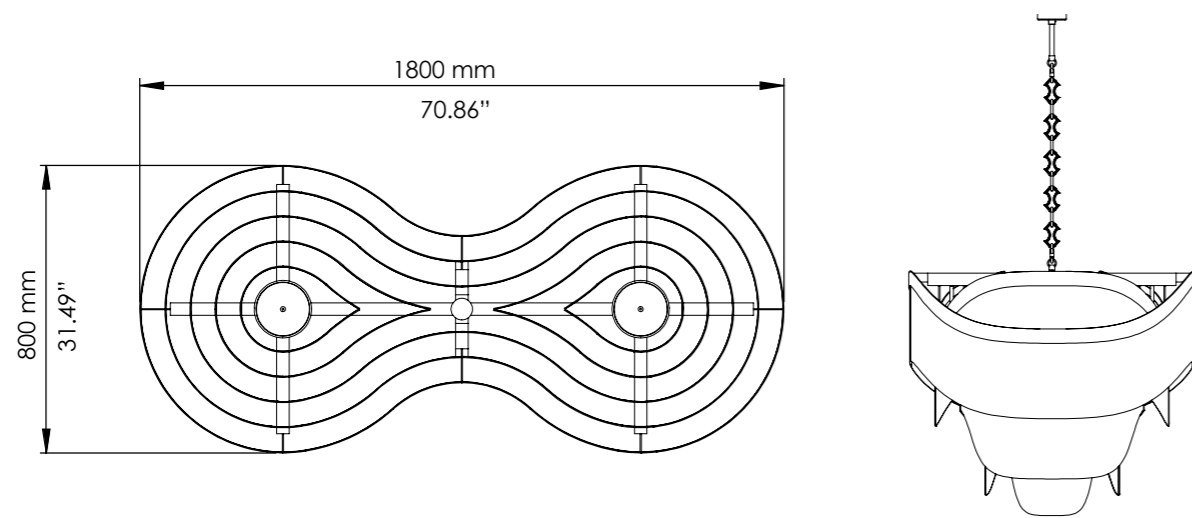

#### Art. 4815/S180

L cm 180x80 / H cm 90,5-132  
W 70.86x31.49 in / H 51.96 in

 22 x G9  
LED bulbs

Art. 4815/S180

Art. 4815/S230

Per ulteriori modelli visitare il nostro sito:  
[www.patriziavolpato.it](http://www.patriziavolpato.it)

Art. 4805/S110

Ø cm 110 / H cm 172.5-214  
Ø 43.30 in / H 50.19-61.02 in