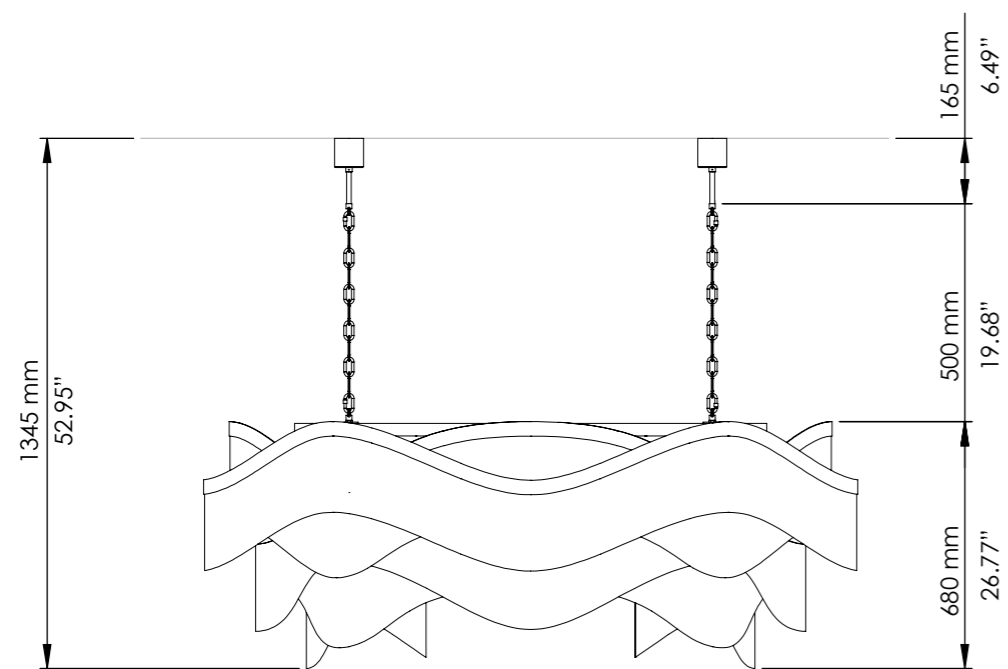

#### Art. 4815/S140

L cm 140x60 / H cm 75-116,5  
W 55.11x23.62 in / H 45.86 in

 18 x G9  
LED bulbs

#### Art. 4815/S180

L cm 180x80 / H cm 90,5-132  
W 70.86x31.49 in / H 51.96 in

 22 x G9  
LED bulbs

#### Art. 4815/S230

L cm 230x95 / H cm 105-150  
W 90.55x37.40 in / H 41.34-59.06 in

 32 x G9  
LED bulbs

Vetro / Glass

Frangia: arte antica del vetro veneziano  
lavorazione a mano  
Fringe: ancient venetian glass art  
handmade

Art. 4815/S180

Art. 4815/S230

Per ulteriori modelli visitare il nostro sito:  
[www.patriziavolpato.it](http://www.patriziavolpato.it)

Art. 4805/S110

Ø cm 110 / H cm 172.5-214  
Ø 43.30 in / H 50.19-61.02 in