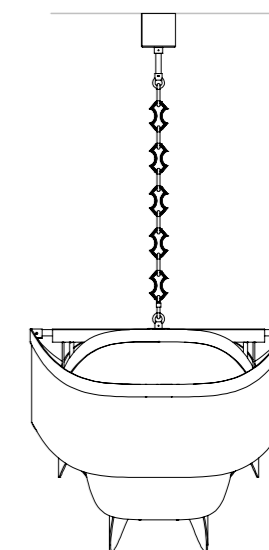

Art. 4815/S140

Per ulteriori modelli visitare il nostro sito:
www.patriziavolpato.it