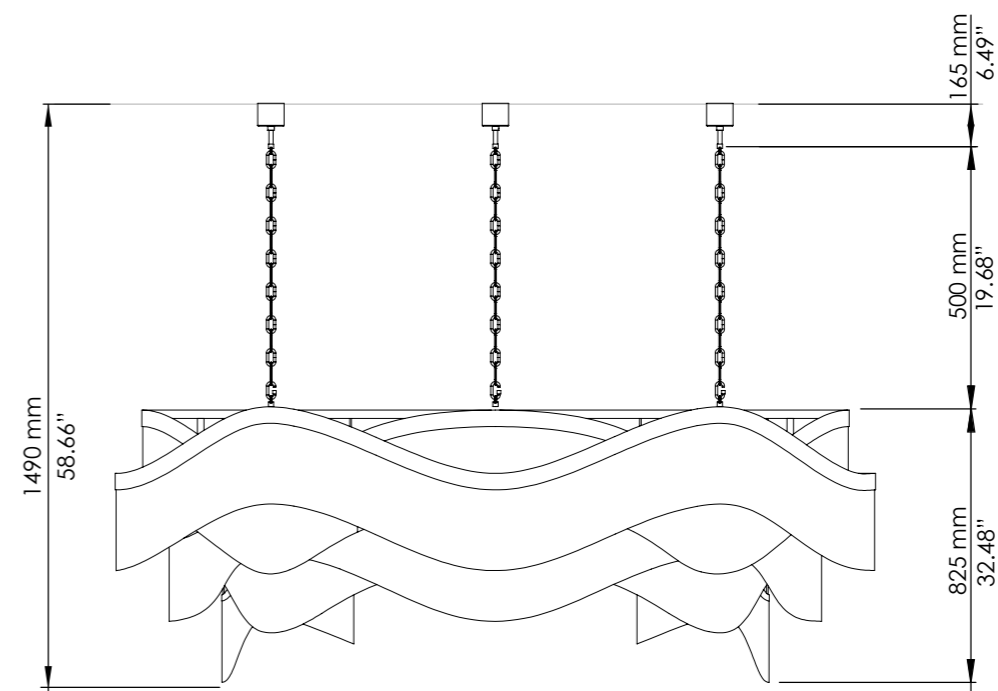

#### Art. 4815/S140

L cm 140x60 / H cm 75-116,5  
W 55.11x23.62 in / H 45.86 in

 18 x G9  
LED bulbs

#### Art. 4815/S180

L cm 180x80 / H cm 90,5-132  
W 70.86x31.49 in / H 51.96 in

 22 x G9  
LED bulbs

#### Art. 4815/S230

L cm 230x95 / H cm 105-150  
W 90.55x37.40 in / H 41.34-59.06 in

 32 x G9  
LED bulbs

Vetro / Glass

Frangia: arte antica del vetro veneziano  
lavorazione a mano  
Fringe: ancient venetian glass art  
handmade

Art. 4815/S180

Art. 4815/S230

Per ulteriori modelli visitare il nostro sito:  
[www.patriziavolpato.it](http://www.patriziavolpato.it)

Art. 4805/S110

Ø cm 110 / H cm 172.5-214  
Ø 43.30 in / H 50.19-61.02 in