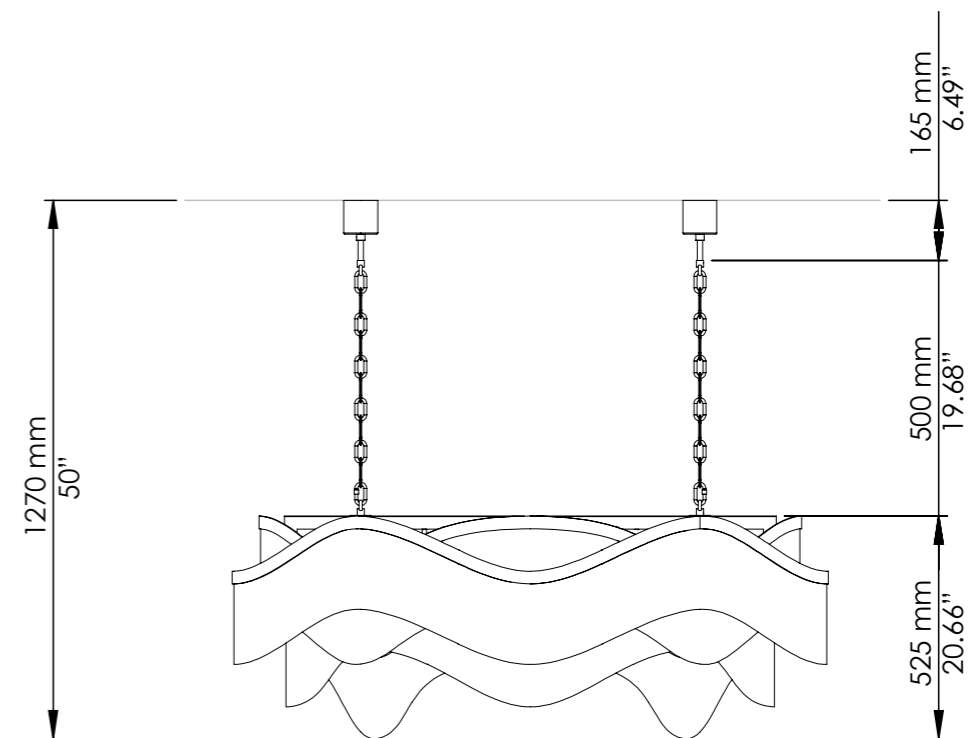

Art. 4815/S140