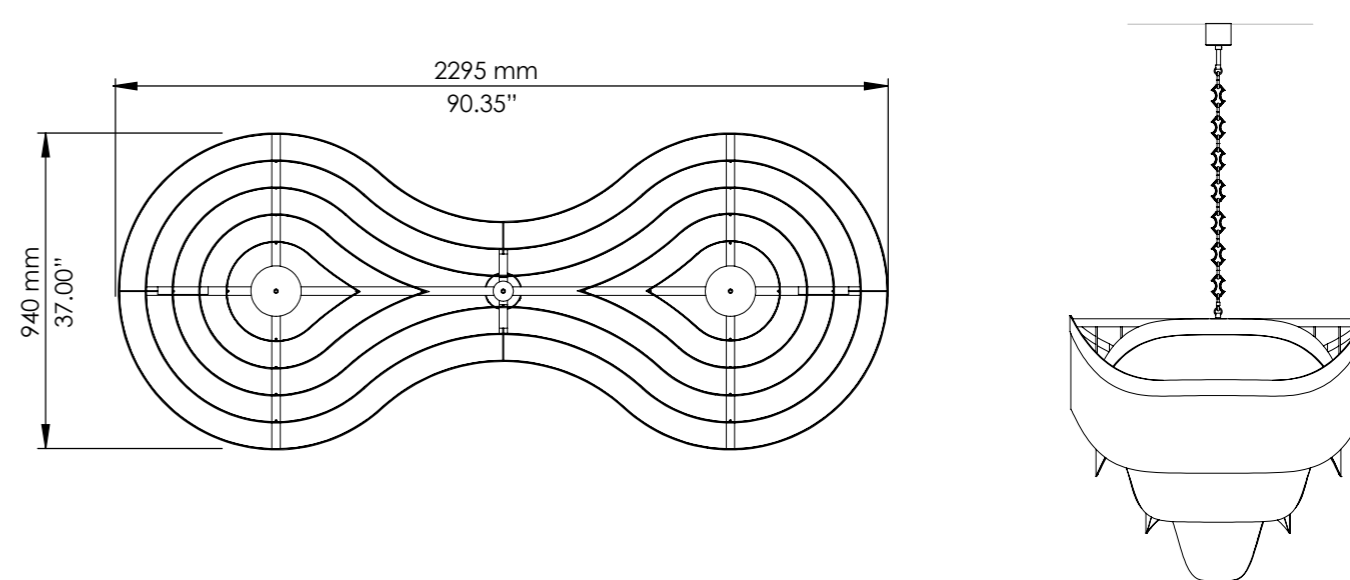

#### Art. 4815/S140

L cm 140x60 / H cm 75-116,5  
W 55.11x23.62 in / H 45.86 in

 18 x G9  
LED bulbs

#### Art. 4815/S180

L cm 180x80 / H cm 90,5-132  
W 70.86x31.49 in / H 51.96 in

 22 x G9  
LED bulbs

Art. 4815/S180

Art. 4815/S230

Per ulteriori modelli visitare il nostro sito:  
[www.patriziavolpato.it](http://www.patriziavolpato.it)

Art. 4805/S110

Ø cm 110 / H cm 172.5-214  
Ø 43.30 in / H 50.19-61.02 in